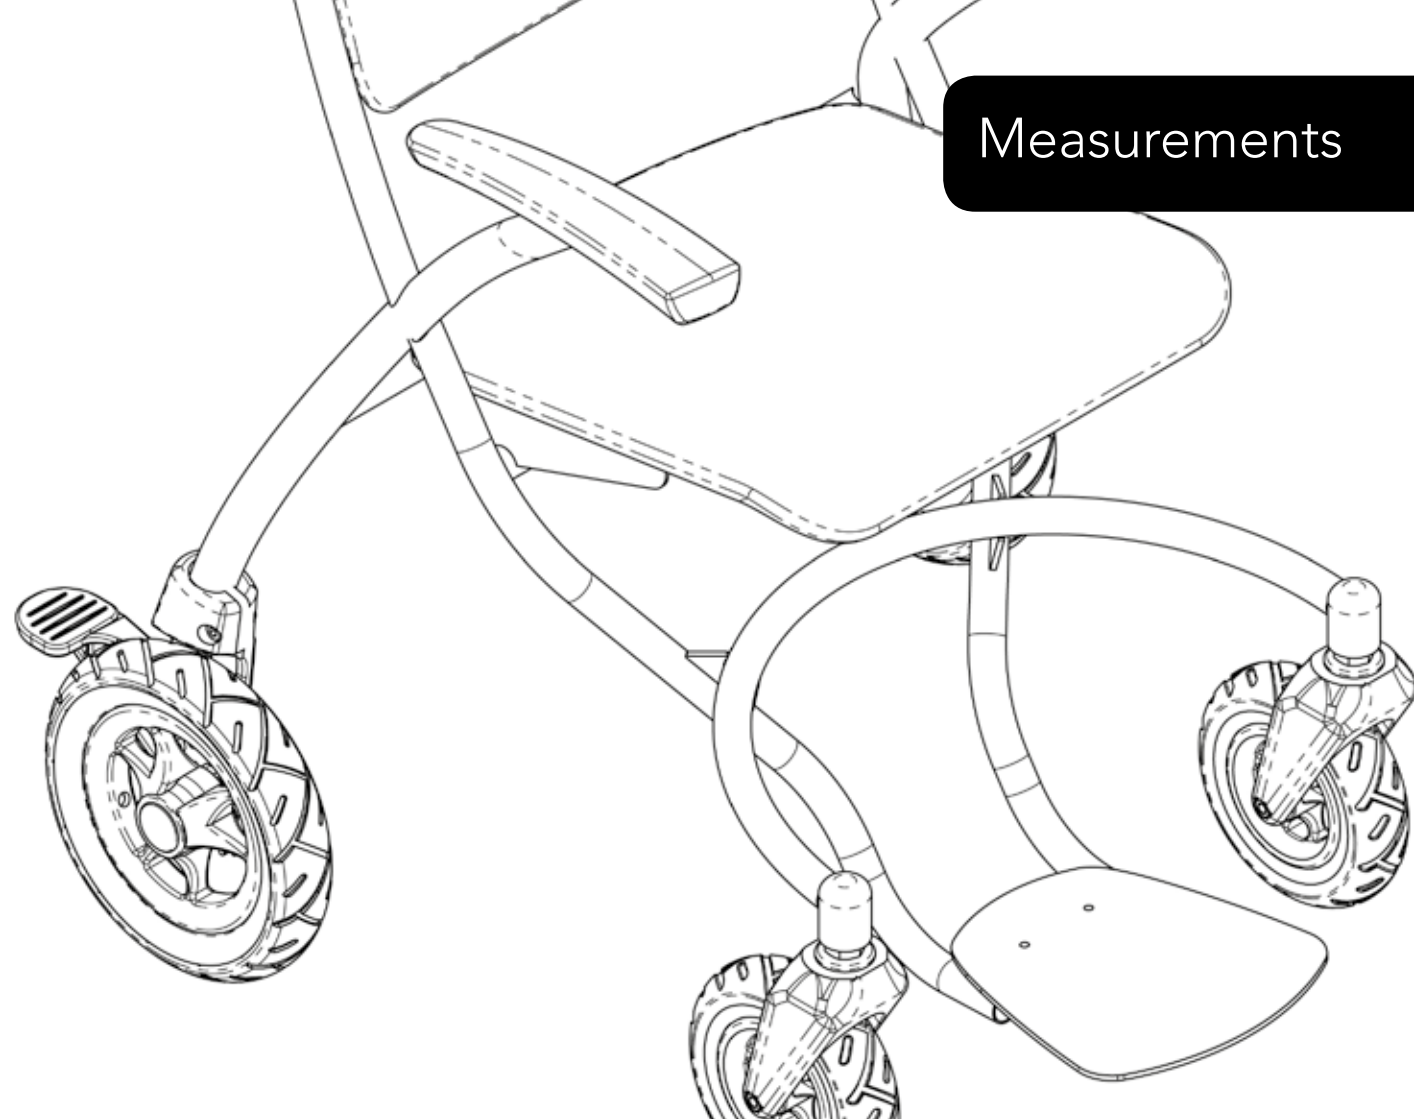

## Moelijk te stelen

Door middel van het muntslot en/of een antidiefstalpaal is de kans op diefstal aanzienlijk te verkleinen. Tip: Niet alleen de Axi, maar ook de antidiefstalpaal kunt u verfraaien met een opdruk naar eigen ontwerp.

## Measurements